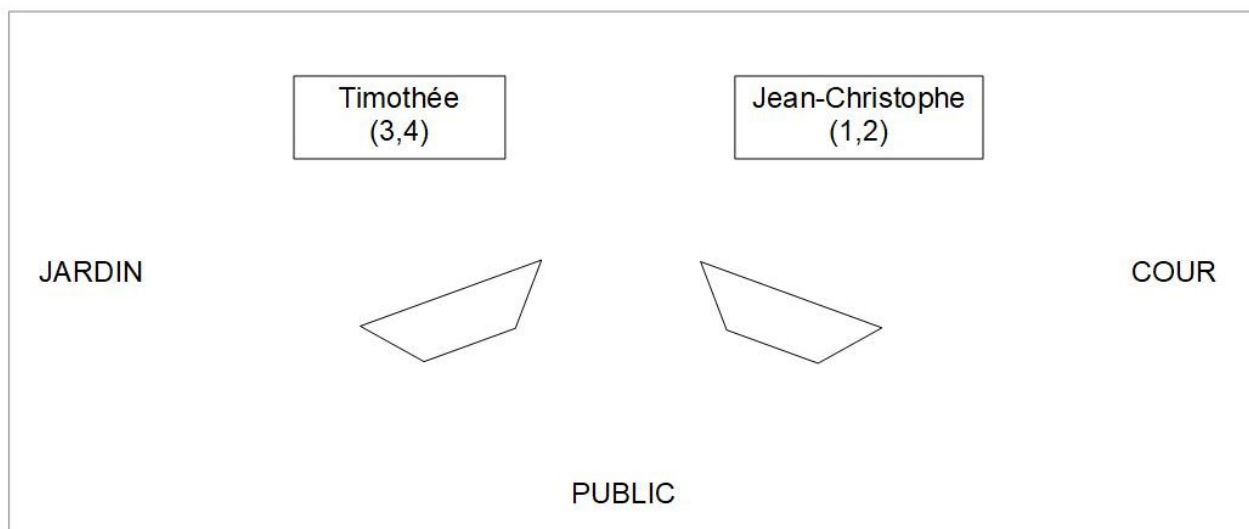

BALDANGO

Patch list

Canal	Musicien	Instrument	Micro
1	Jean-Christophe	Chant	Micro type SM 58
2	Jean-Christophe	Guitare	Branchement jack sur DI
3	Timothée	Chant	Micro Type SM 58
4	Timothée	Violon (piezzo)	Branchement jack sur DI
5	Timothée	Violon (DPA)	sortie XLR

Le groupe possède l'ensemble des micros requis.

La câblerie, les DI et les pieds de micro, le son façade et les retours sont à pourvoir par l'organisateur.

Le violon est sonorisé à la fois par une cellule piezzo (pour envoi dans les retours) et un DPA (pour envoi dans la façade)

Plan de scène

Contacts

Tél : Jean-Christophe au 06 42 52 49 53

Mail : baldango@yahoo.com

Web : www.baldango.com